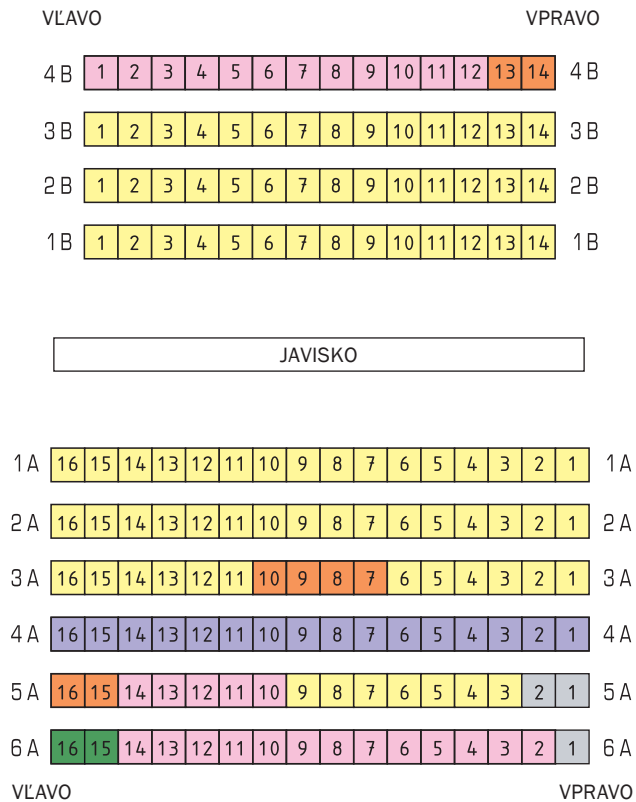

ŠTÚDIO, NOVÁ BUDOVA SND – PREDSTAVENIA ČINOHRY

VARIANT A (160 kresiel)

- 1. kategória 95 kresiel
- 2. kategória 30 kresiel
- nepredajné 3 kreslá
- úradné predajné 22 kresiel
- blokované 8 kresiel
- imobilní 2 kreslá

VARIANT B (152 kresiel)

- 1. kategória 93 kresiel
- 2. kategória 30 kresiel
- nepredajné 3 kreslá
- úradné predajné 16 kresiel
- blokované 8 kresiel
- imobilní 2 kreslá