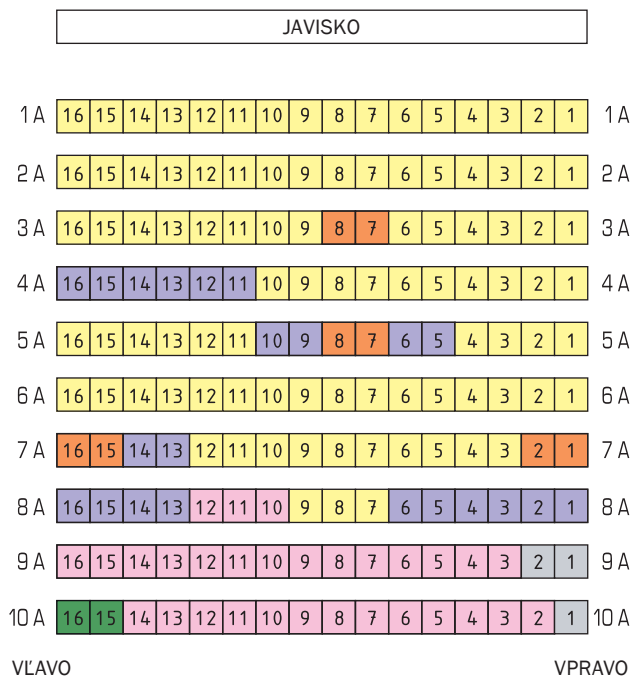

ŠTÚDIO, NOVÁ BUDOVA SND – PREDSTAVENIA ČINOHRY

VARIANT A (160 kresiel)

- 1. kategória 95 kresiel
- 2. kategória 30 kresiel
- nepredajné 3 kreslá
- úradné predajné 22 kresiel
- blokované 8 kresiel
- imobilní 2 kreslá

VARIANT B (152 kresiel)

- 1. kategória 93 kresiel
- 2. kategória 30 kresiel
- nepredajné 3 kreslá
- úradné predajné 16 kresiel
- blokované 8 kresiel
- imobilní 2 kreslá