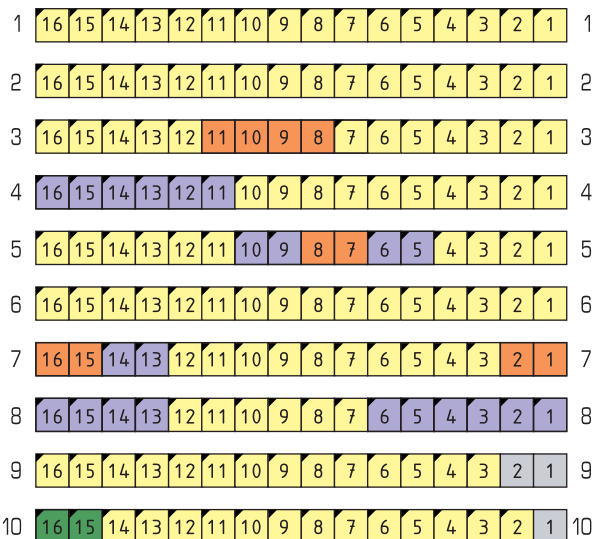

# ŠTÚDIO, NOVÁ BUDOVA – BALET SND

## VARIANT A (160 kresiel)

JAVISKO

VĽAVO

VPRAVO

- 1. kategória ■ 123 kresiel
- nepredajné ■ 3 kreslá
- úradné predajné ■ 22 kresiel
- blokované ■ 10 kresiel
- imobilní ■ 2 kreslá