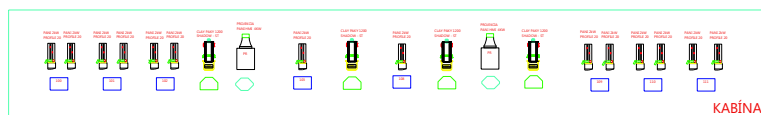

ZADNÉ JAVISKO

TYRISTOROVNA

JAVISKO

ORCHESTRISKO

LUSTER

HLADISKO

KABÍNA

SVETELNÁ RÉŽIA

PROJEKČNÁ KABÍNA

SPANE 30W	76 KS
PROFIELE 20	60 KS
PANE 600W	44 KS
PC 500 W	10 KS