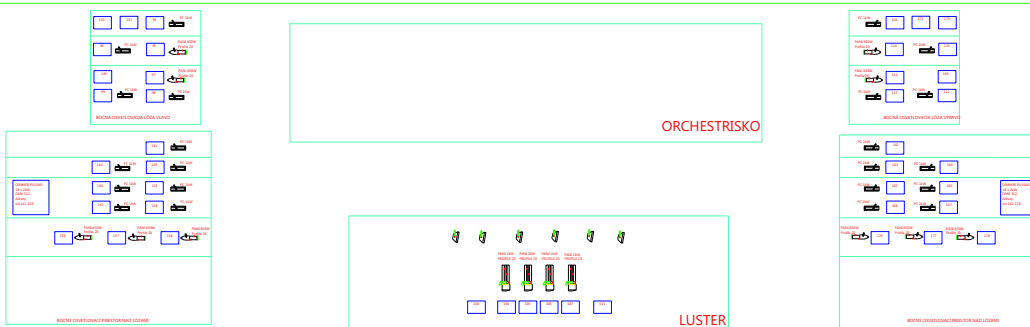

ZADNÉ JAVISKO

TYRISTOROVNA

JAVISKO

ORCHESTRISKO

LUSTER

HLADISKO

KABÍNA

SVETELNÁ RÉŽIA

PROJEKČNÁ KABÍNA

SPANE 30W	76 KS
PROFIELE 20	60 KS
PANE 600W	44 KS
PC 500 W	10 KS