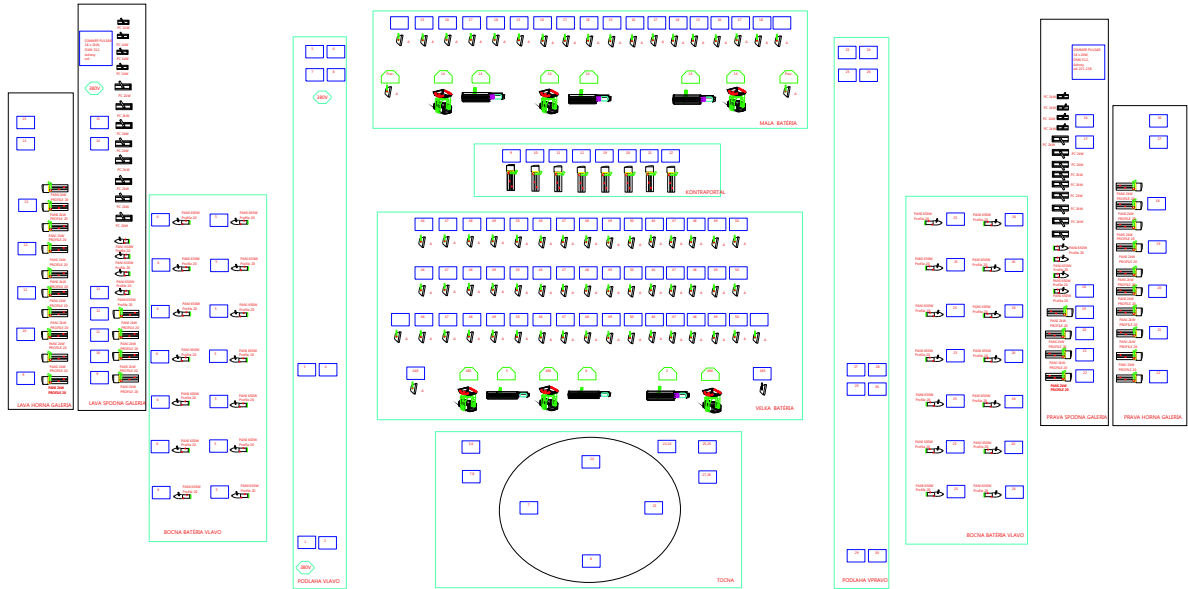

ZADNÉ JAVISKO

TYRISTOROVNA

JAVISKO

ORCHESTRISKO

LUSTER

HLADISKO

KABÍNA

SVETELNÁ RÉŽIA

PROJEKČNÁ KABÍNA

SPANE 30W	76 KS
PROFIELE 20	60 KS
PANE 600W	44 KS
PC 500 W	10 KS