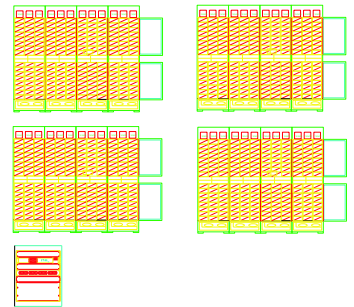

ZADNÉ JAVISKO

TYRISTOROVNA

JAVISKO

ORCHESTRISKO

LUSTER

HLADISKO

KABÍNA

SVETELNÁ RÉŽIA

PROJEKČNÁ KABÍNA

SPANE 30W	76 KS
PROFIELE 20	60 KS
PANE 600W	44 KS
PC 500 W	10 KS