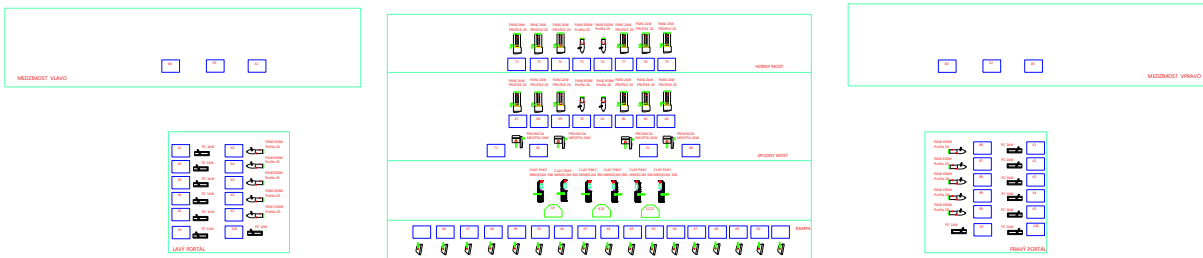

ZADNÉ JAVISKO

TYRISTOROVNA

JAVISKO

ORCHESTRISKO

LUSTER

HLADISKO

KABÍNA

SVETELNÁ RÉŽIA

PROJEKČNÁ KABÍNA

SPANE 30W	76 KS
PROFIELE 20	60 KS
PANE 600W	44 KS
PC 500 W	10 KS