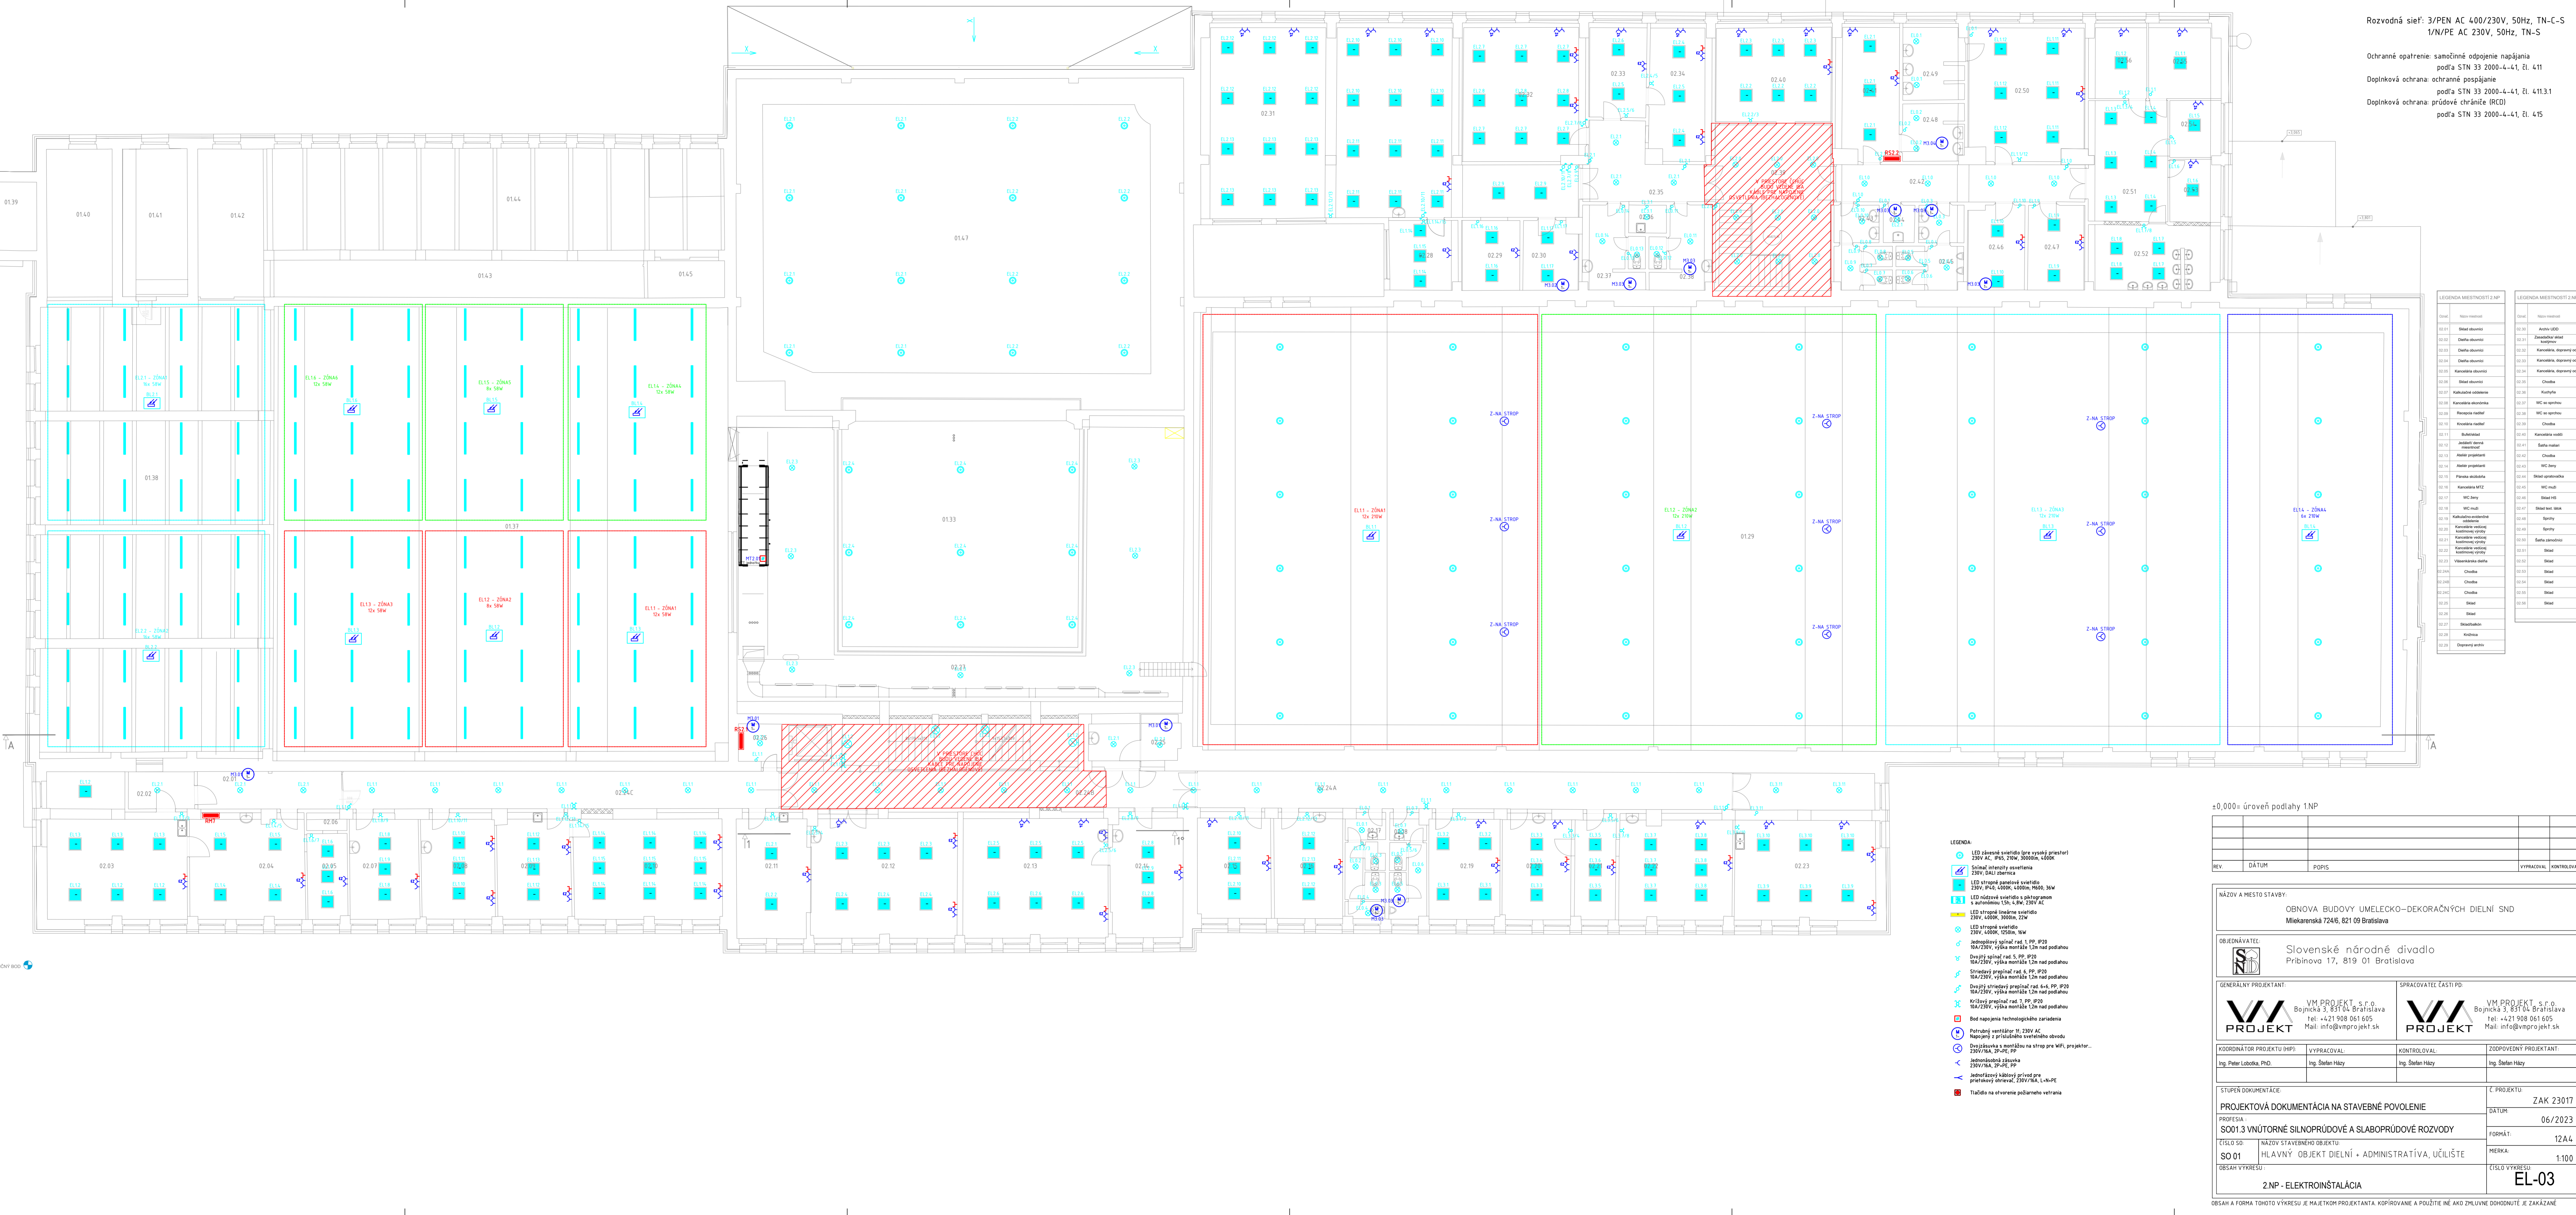

±0,000= úroveň podlahy 1NP

REV.	DÁTUM	POBÍS	VPRAKOVAL	KONTROLOVAL

NÁZOV A Miesto STAVBY:
OBNOVA BUDOVY UMELECKO-DEKORAČNÝCH DIELNI SND
Mieľarská 724/6, 821 09 Bratislava

OBJEDNÁVATEL:
Slovenské národné divadlo
Príhňova 17, 819 01 Bratislava

GENERALNÝ PROJEKTANT: VM PROJEKT s.p.a.
Bojnická 9, 851 04 Bratislava
Tel: +421 908 061 605
Mail: info@vmprojekt.sk

SPRACOVATEĽ ČASTÍ PD: VM PROJEKT s.p.a.
Bojnická 9, 851 04 Bratislava
Tel: +421 908 061 605
Mail: info@vmprojekt.sk

KOORDINÁTOR PROJEKTU (HP): Ing. Peter Lobok, PhD.
VYPRACOVAL: Ing. Stefan Hány
KONTROLOVAL: Ing. Stefan Hány
ZODPOVEDNÝ PROJEKTANT: Ing. Stefan Hány

STUPEŇ DOKUMENTÁCIE: **PROJEKTOVÁ DOKUMENTÁCIA NA STAVEBNÉ POVOLENIE**
PROFESIA: **SO01.3 VNÚTORNÉ SILNOPRÚDOVÉ A SLABOPRÚDOVÉ ROZVODY**
ČÍSLO SO: **SO 01**
NÁZOV STAVEBNÉHO OBJEKTU: **HLAVNÝ OBJEKT DIELNI + ADMINISTRATÍVA, UČILIŠTE**
OBSAH VÝKRESU: **2.NP - ELEKTROINŠTALÁCIA**

ČÍSLO PROJEKTU: **ZAK 23017**
DÁTUM: **06/2023**
FORMÁT: **12A4**
MIERKA: **1:100**
ČÍSLO VÝKRESU: **EL-03**

OBSAH A FORMA TOHTO VÝKRESU JE MAJETKOM PROJEKTANTA, KÓPIROVANIE A POUŽITIE INE AKO ZMLUVNE DOHODNUTÉ JE ZAKÁZANÉ